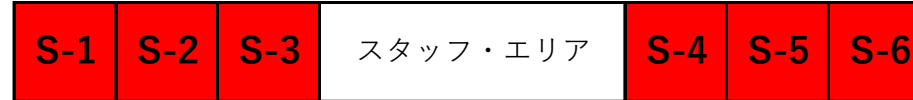

【座席案内】 12月19日（日） 13：30～

2021/12/17

■ . . . 予約済の席

席種	料金	シートの特徴
指定席S	8,000円	オンライン配信カメラが撮影するステージ正面からご観覧いただけます。演者もカメラを意識した演技をするため、目力や表情もあなたに伝わるそんな演者の全てを感じていただける貴重なエリアです。 (ディレクターズチェアシート&ひざ掛け&スリッパ付き)
指定席A	5,000円	パフォーマーとの距離が近くなるのが一番多いエリアです。パフォーマーの息遣いを感じることでオンラインでは味わえない臨場感を楽しめるシートです。(デッキチェアシート&スリッパ付き)
指定席B	3,500円	空間全体を見渡せるので、演者のパフォーマンス全体を観やすいエリアです。 「エアリアルを観るのは初めて！」そんな観覧初心者のあなたにおすすめのシートです。(スリッパ付き)