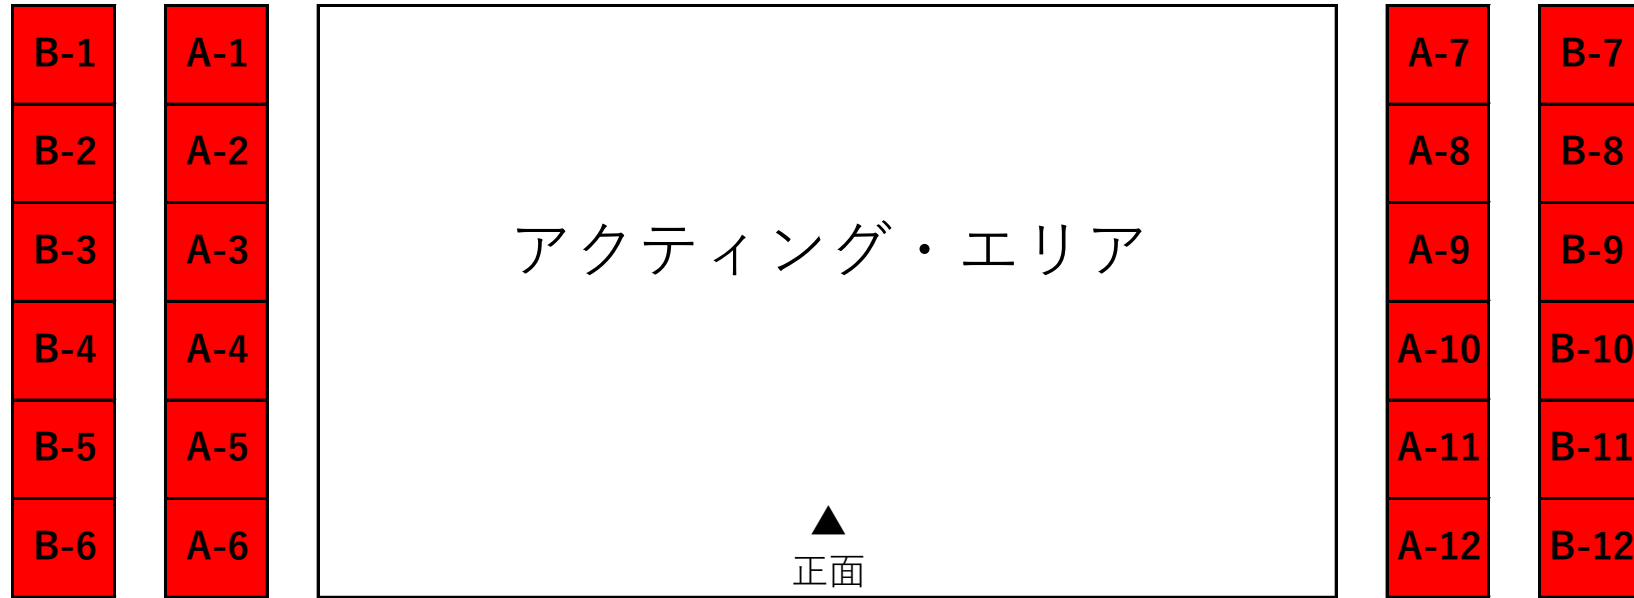

【座席案内】 12月19日（日） 13：30～

2021/12/17

■ . . . 予約済の席

席種	料金	シートの特徴
指定席S	8,000円	オンライン配信カメラが撮影するステージ正面からご観覧いただけます。演者もカメラを意識した演技をするため、目力や表情もあなたに伝わるそんな演者の全てを感じていただける貴重なエリアです。 (ディレクターズチェアシート&ひざ掛け&スリッパ付き)
指定席A	5,000円	パフォーマーとの距離が近くなるのが一番多いエリアです。パフォーマーの息遣いを感じることでオンラインでは味わえない臨場感を楽しめるシートです。(デッキチェアシート&スリッパ付き)
指定席B	3,500円	空間全体を見渡せるので、演者のパフォーマンス全体を観やすいエリアです。 「エアリアルを観るのは初めて！」そんな観覧初心者のあなたにおすすめのシートです。(スリッパ付き)

指定席のお申し込みは [→こちらから](#)