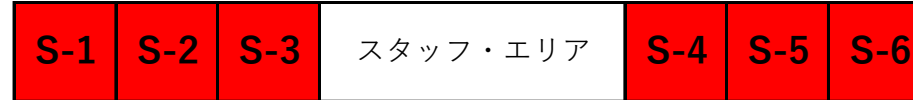

【座席案内】 12月19日（日） 17：30～

2021/12/17

 . . . 予約済の席

席種	料金	シートの特徴
指定席S	8,000円	オンライン配信カメラが撮影するステージ正面からご観覧いただけます。演者もカメラを意識した演技をするため、目力や表情もあなたに伝わるそんな演者の全てを感じていただける貴重なエリアです。 (ディレクターズチェアシート&ひざ掛け・スリッパ付き)
指定席A	5,000円	パフォーマーとの距離が近くなるのが一番多いエリアです。パフォーマーの息遣いを感じることでオンラインでは味わえない臨場感を楽しめるシートです。(デッキチェアシート&スリッパ付き)
指定席B	3,500円	空間全体を見渡せるので、演者のパフォーマンス全体を観やすいエリアです。 「エアリアルを観るのは初めて！」そんな観覧初心者のあなたにおすすめのシートです。(スリッパ付き)