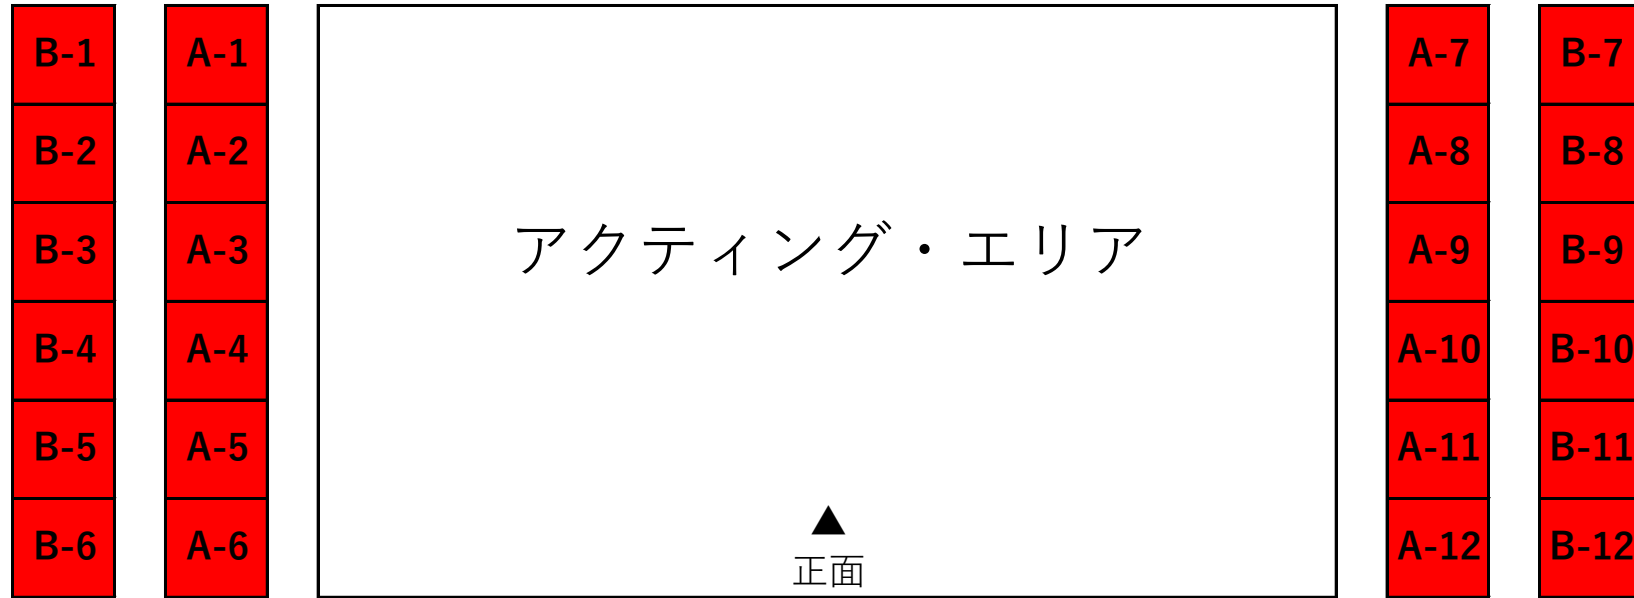

【座席案内】 12月19日（日） 17：30～

2021/12/17

 . . . 予約済の席

席種	料金	シートの特徴
指定席S	8,000円	オンライン配信カメラが撮影するステージ正面からご観覧いただけます。演者もカメラを意識した演技をするため、目力や表情もあなたに伝わるそんな演者の全てを感じていただける貴重なエリアです。 (ディレクターズチェアシート&ひざ掛け・スリッパ付き)
指定席A	5,000円	パフォーマーとの距離が近くなるのが一番多いエリアです。パフォーマーの息遣いを感じることでオンラインでは味わえない臨場感を楽しめるシートです。(デッキチェアシート&スリッパ付き)
指定席B	3,500円	空間全体を見渡せるので、演者のパフォーマンス全体を観やすいエリアです。 「エアリアルを観るのは初めて！」そんな観覧初心者のあなたにおすすめのシートです。(スリッパ付き)

指定席のお申し込みは [→こちらから](#)